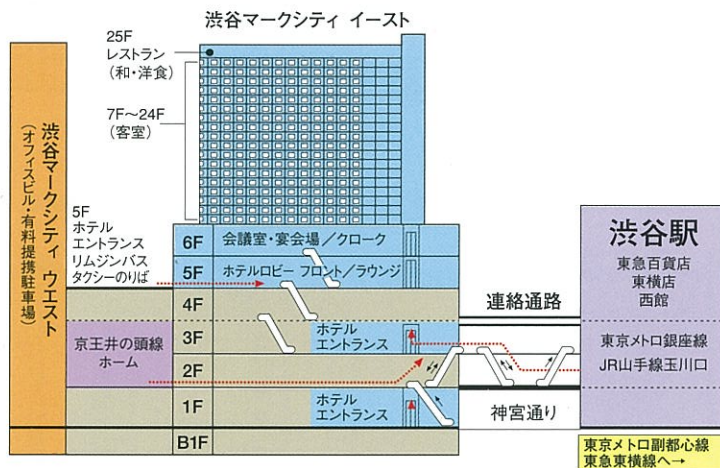

渋谷エクセルホテル東急

- JR (山手線・埼京線・湘南新宿ライン) / 東京メトロ (銀座線・半蔵門線・副都心線) / 京王井の頭線 / 東急 (東横線・田園都市線) 「渋谷駅」直結
 - 成田・羽田空港行リムジンバス発着
 - 首都高渋谷出口より車で5分
- ※車でお越しの場合は、上記の赤色の矢印に従ってお越しください。
(提携駐車場がございます。)

25F	レストラン「アビエント」、日本料理「旬彩」
7~24F	客室 (408室)
6F	会議室・宴会場 (プラネッツ・フォレスト・ウッド・リーフ)
5F	ホテルロビー、フロント、ラウンジ「エスタシオン カフェ」、会議室 (ドローイング)